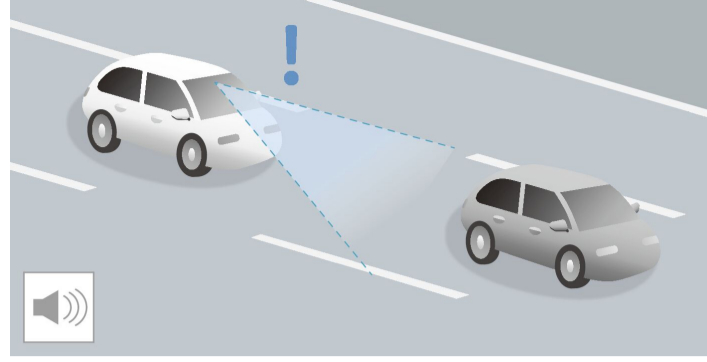

「Honda SENSINGの
詳しい機能やお客様の声」
をWEBで確認

名前: 23ANB_fmc_H074.eps
車種名: N-BOX_24M
フォトキャプション: -
カタログページ: 13
販社HP: true
SP製作物: true
店頭POP: true
ノベルティー: true
販社新聞広告: true
販社雑誌広告: true
イベント展示物: true
販社TVCF: true
屋外看板: true
交通広告: true
販社バナー広告: true
使用可能期間(開始): 2023年10月5日 11:30:00
使用可能期間(終了): 2024年10月4日 0:00:00