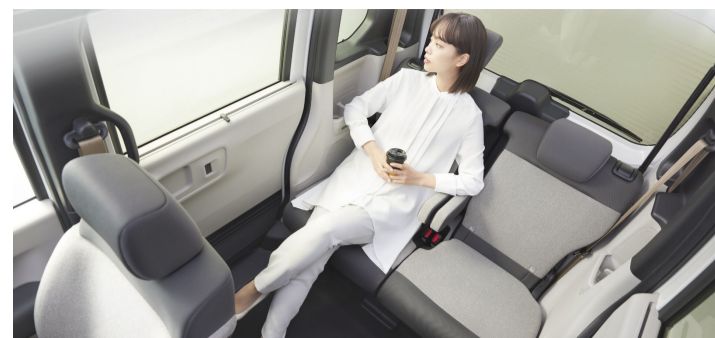

「Honda CONNECTで
できること」を動画で見る

名前: 23ANB_fmc_H052.eps
車種名: N-BOX_24M
フォトキャプション: -
カタログページ: 10
販社HP: true
SP製作物: true
店頭POP: true
ノベルティー: true
販社新聞広告: true
販社雑誌広告: true
イベント展示物: true
販社TVCF: true
屋外看板: true
交通広告: true
販社バナー広告: true
使用可能期間(開始): 2023年10月5日 11:30:00
使用可能期間(終了): 2024年10月4日 0:00:00

名前: 23ANB_fmc_H053.eps
車種名: N-BOX_24M
フォトキャプション: -
カタログページ: 10
販社HP: true
SP製作物: true
店頭POP: true
ノベルティー: true
販社新聞広告: true
販社雑誌広告: true
イベント展示物: true
販社TVCF: true
屋外看板: true
交通広告: true
販社バナー広告: true
使用可能期間(開始): 2023年10月5日 11:30:00
使用可能期間(終了): 2024年10月4日 0:00:00

名前: 23ANB_fmc_H054.eps
車種名: N-BOX_24M
フォトキャプション: N-BOX (FF) ボディー
カラーはプラチナホワイト・パール メーカーオ
プション (コンフォートパッケージ) 装着車
カタログページ: 11
販社HP: true
SP製作物: true
店頭POP: true
ノベルティー: true
販社新聞広告: true
販社雑誌広告: true
イベント展示物: true
販社TVCF: true
屋外看板: true
交通広告: true
販社バナー広告: true
使用可能期間(開始): 2023年10月5日 11:30:00
使用可能期間(終了): 2024年10月4日 0:00:00