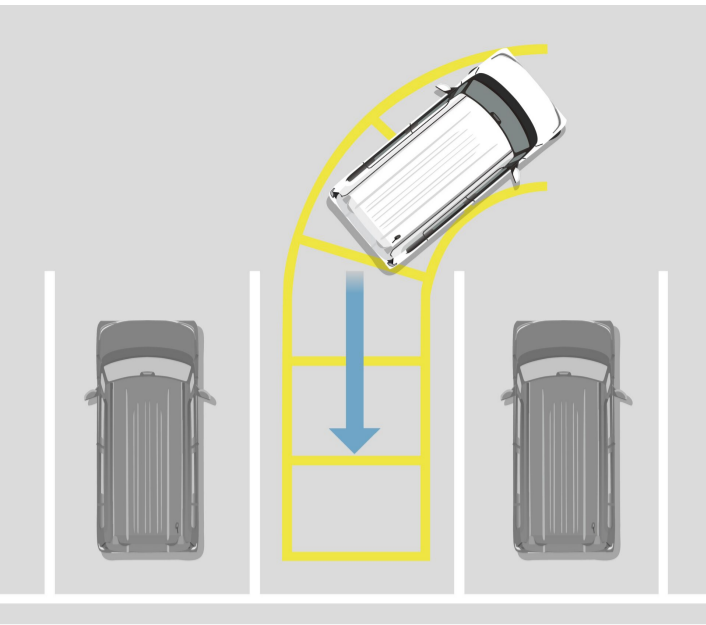

名前: 23ANB_fmc_H112.eps
車種名: N-BOX_24M
フォトキャプション: -
カタログページ: 17
販社HP: true
SP製作物: true
店頭POP: true
ノベルティー: true
販社新聞広告: true
販社雑誌広告: true
イベント展示物: true
販社TVCF: true
屋外看板: true
交通広告: true
販社バナー広告: true
使用可能期間(開始): 2023年10月5日 11:30:00
使用可能期間(終了): 2024年10月4日 0:00:00

名前: 23ANB_fmc_H113.eps
車種名: N-BOX_24M
フォトキャプション: -
カタログページ: 17
販社HP: true
SP製作物: true
店頭POP: true
ノベルティー: true
販社新聞広告: true
販社雑誌広告: true
イベント展示物: true
販社TVCF: true
屋外看板: true
交通広告: true
販社バナー広告: true
使用可能期間(開始): 2023年10月5日 11:30:00
使用可能期間(終了): 2024年10月4日 0:00:00

名前: 23ANB_fmc_H114.eps
車種名: N-BOX_24M
フォトキャプション: -
カタログページ: 17
販社HP: true
SP製作物: true
店頭POP: true
ノベルティー: true
販社新聞広告: true
販社雑誌広告: true
イベント展示物: true
販社TVCF: true
屋外看板: true
交通広告: true
販社バナー広告: true
使用可能期間(開始): 2023年10月5日 11:30:00
使用可能期間(終了): 2024年10月4日 0:00:00