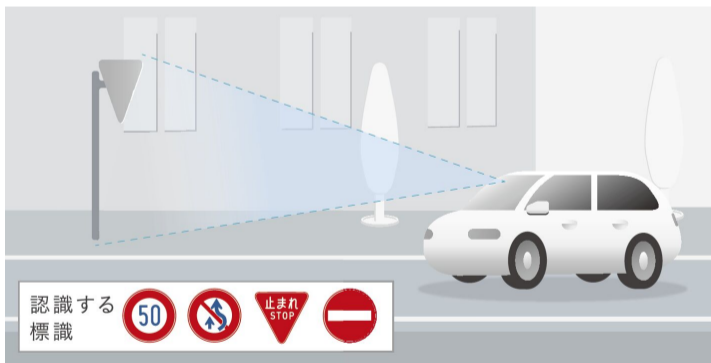

名前: 23ANB_fmc_H082.eps
車種名: N-BOX_24M
フォトキャプション: -
カタログページ: 14
販社HP: true
SP製作物: true
店頭POP: true
ノベルティー: true
販社新聞広告: true
販社雑誌広告: true
イベント展示物: true
販社TVCF: true
屋外看板: true
交通広告: true
販社バナー広告: true
使用可能期間(開始): 2023年10月5日 11:30:00
使用可能期間(終了): 2024年10月4日 0:00:00