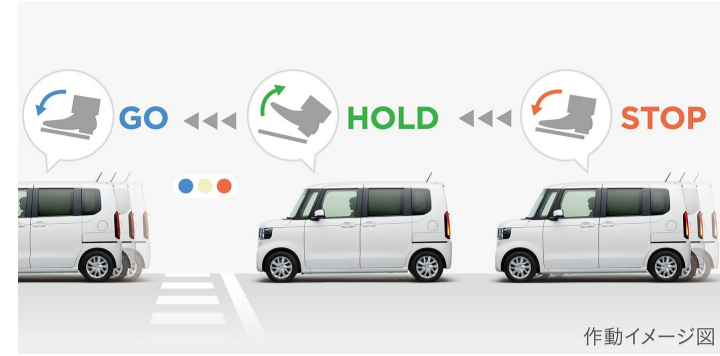

シンプルモード表示

パーキングセンサーシステム表示

カレンダー表示

記念日表示

作動イメージ図

名前: 23ANB_fmc_H040.eps
 車種名: N-BOX_24M
 フォトキャプション: -
 カタログページ: 9
 販社HP: true
 SP製作物: true
 店頭POP: true
 ノベルティー: true
 販社新聞広告: true
 販社雑誌広告: true
 イベント展示物: true
 販社TVCF: true
 屋外看板: true
 交通広告: true
 販社バナー広告: true
 使用可能期間(開始): 2023年10月5日 11:30:00
 使用可能期間(終了): 2024年10月4日 0:00:00