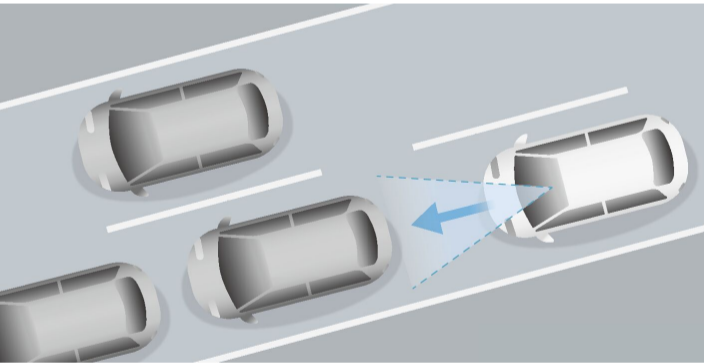

名前: 23ANB_fmc_H076.eps
車種名: N-BOX_24M
フォトキャプション: -
カタログページ: 13
販社HP: true
SP製作物: true
店頭POP: true
ノベルティー: true
販社新聞広告: true
販社雑誌広告: true
イベント展示物: true
販社TVCF: true
屋外看板: true
交通広告: true
販社バナー広告: true
使用可能期間(開始): 2023年10月5日 11:30:00
使用可能期間(終了): 2024年10月4日 0:00:00