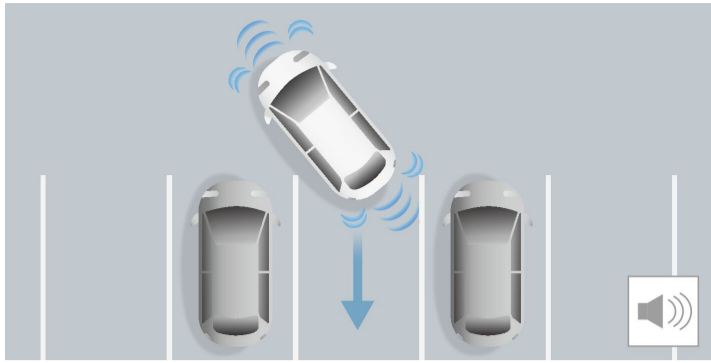

名前: 23ANB_fmc_H079.eps
車種名: N-BOX_24M
フォトキャプション: -
カタログページ: 13
販社HP: true
SP製作物: true
店頭POP: true
ノベルティー: true
販社新聞広告: true
販社雑誌広告: true
イベント展示物: true
販社TVCF: true
屋外看板: true
交通広告: true
販社バナー広告: true
使用可能期間(開始): 2023年10月5日 11:30:00
使用可能期間(終了): 2024年10月4日 0:00:00