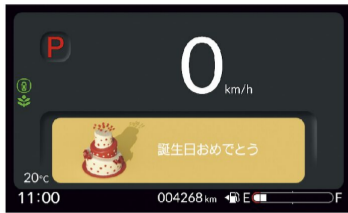

シンプルモード表示

パーキングセンサーシステム表示

カレンダー表示

記念日表示

作動イメージ図

名前: 23ANB_fmc_H040.eps
 車種名: N-BOX_24M
 フォトキャプション: -
 カタログページ: 9
 販社HP: true
 SP製作物: true
 店頭POP: true
 ノベルティー: true
 販社新聞広告: true
 販社雑誌広告: true
 イベント展示物: true
 販社TVCF: true
 屋外看板: true
 交通広告: true
 販社バナー広告: true
 使用可能期間(開始): 2023年10月5日 11:30:00
 使用可能期間(終了): 2024年10月4日 0:00:00