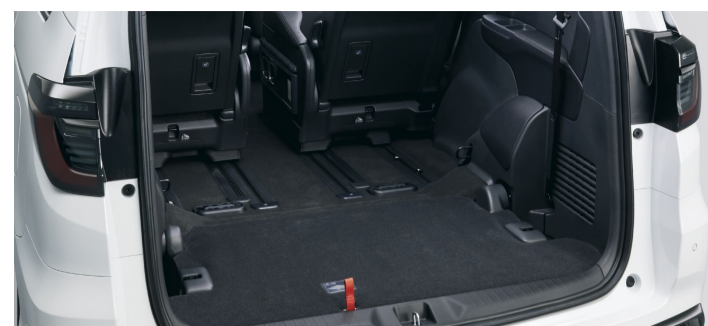

名前: 23COD_mmc_H027.eps
車種名: ODYSSEY_24M
フォトキャプション: e:HEV ABSOLUTE・EX BLACK EDITION ボディーカラーはプラチナホワイト・パール
カタログページ: 5
販社HP: true
SP製作物: true
店頭POP: true
ノベルティー: true
販社新聞広告: true
販社雑誌広告: true
イベント展示物: true
販社TVCF: true
屋外看板: true
交通広告: true
販社バナー広告: true
使用可能期間(開始): 2023年12月7日 11:30:00
使用可能期間(終了): 2024年12月6日 0:00:00
備考: 【タイトル】 3列目床下格納シート(格納時) 【コピー】 スッキリしまって、ムダなく使う。荷室はフル乗車時も330L※1の大容量。3列目を格納すれば、大空間をムダなく使用できます。
【注釈】 ※1 荷室容量はVDA方式によるHonda測定値。